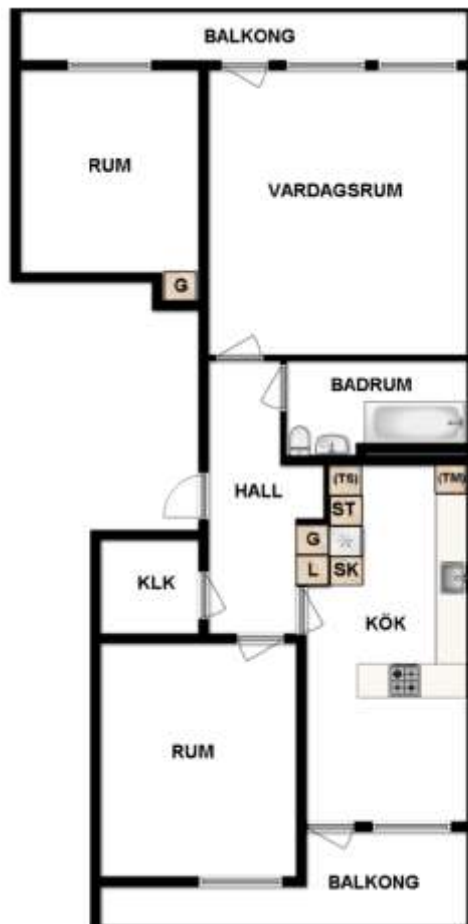

### 3 rum och kök

Brandkärrsvägen 120B, Brandkärr

[Visa fastigheten på karta](#)

79 Kvm

Våning 3

Lägenhetsnummer:

63

#### BEGREPP

KLK = klädkammare

FRD = förråd

G = garderob

L = linneskåp

D = dusch

H = högskåp

ST = städsåp