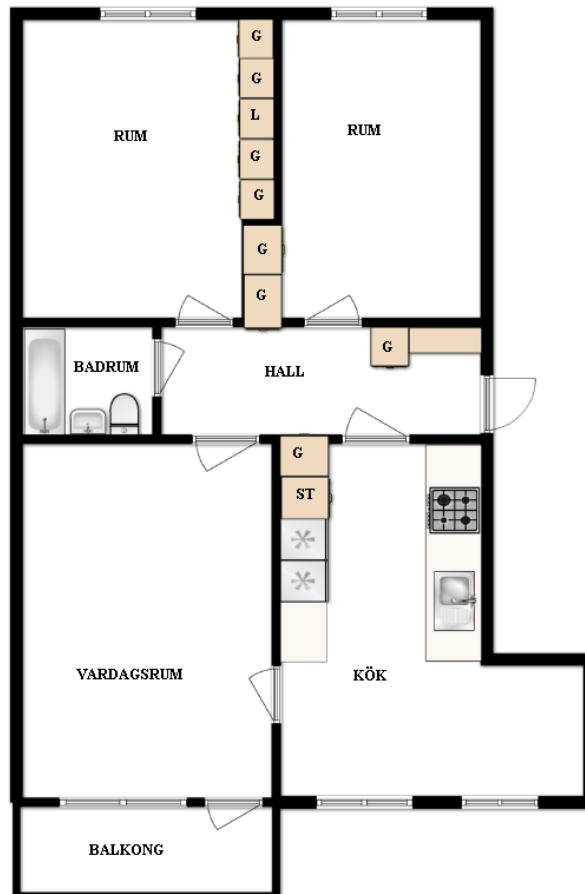

HSB – där möjligheterna bor

HSB Sörmlandsbostäder AB

3 rum och kök

Finningevägen 70 A, Strängnäs

[Visa fastigheten på karta](#)

80,5 Kvm

Våning 2

Lägenhetsnummer:

92

BEGREPP

KLK = klädkammare

FRD = förråd

G = garderob

L = linneskåp

D = dusch

H = högskåp

ST = städsåp

K, KS = kyl

F = frys

SK = skafferi

S = souterrängplan

M = markplan

Bv = bottenvåning

E = Entréplan

1-9 = Våningsplan

Notera att badkar/dusch kan avvika från lägenhets faktiska utrustning. Även andra tryckfel och avvikelser kan förekomma.